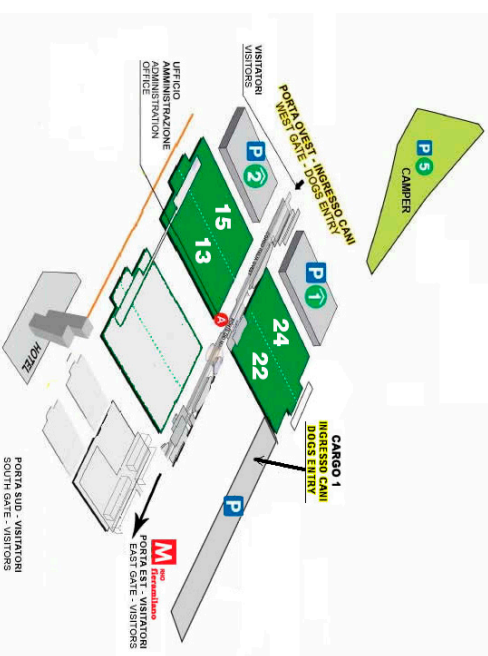

16-17-18 GIUGNO 2017

FIERA MILANO RHO PAD. 13/15-22/24

ENCI WINNER

AREA TRASPORTINI, ECC.

AREA GROOMING

VETERINARIO

SEGRETERIA/INFO POINT

INFO TOP DOG