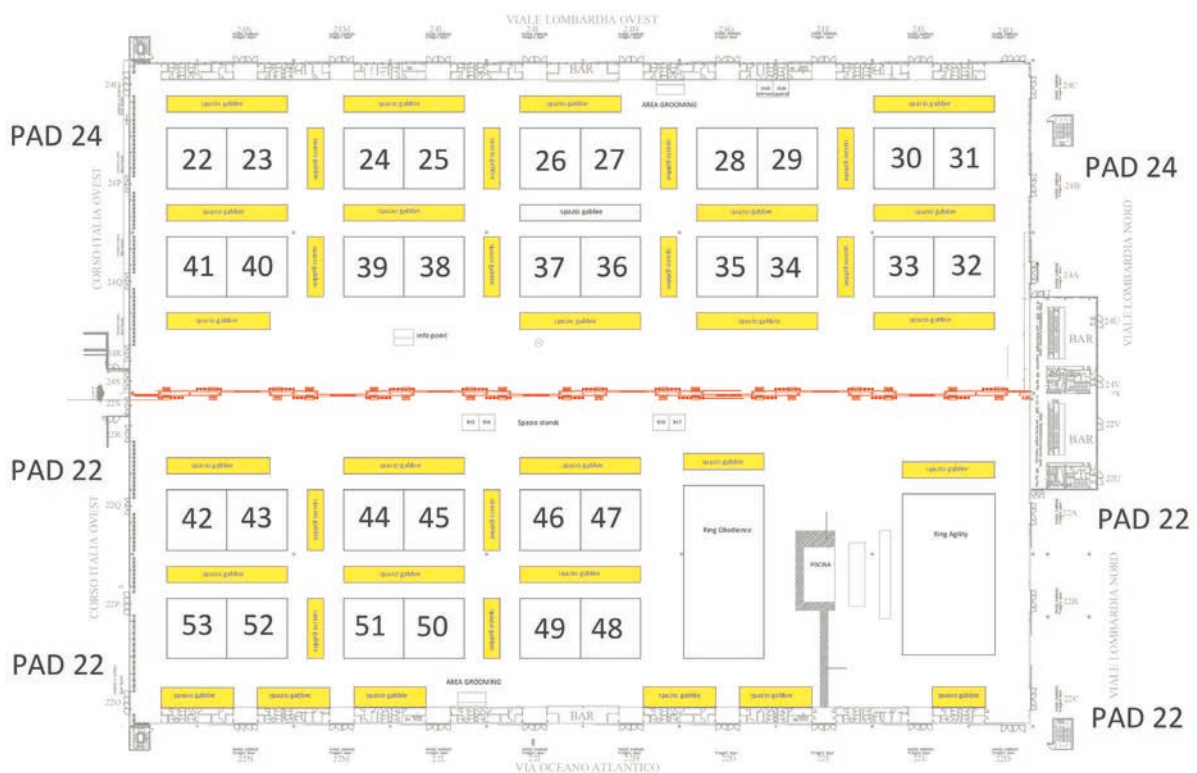

SABATO 16 GIUGNO 2018 RADUNI 2018

CANE DA PASTORE DEL CAUCASO
CANE DA PASTORE DELL'ASIA CENTRALE

RING 34 ITOI KINJI

BARBONE GRANDE MOLE, BIANCO
BARBONE GRANDE MOLE, NERO
BARBONE GRANDE MOLE, GRIGIO
BARBONE GRANDE MOLE, FULVO
BARBONE MEDIA MOLE, NERO
BARBONE MEDIA MOLE, GRIGIO
BARBONE NANO, BIANCO
BARBONE NANO, MARRONE
BARBONE NANO, NERO

8 BARBONE NANO, FULVO
10 BARBONE MINIATURA, BIANCO MARRONE E NERO
7 BARBONE MINIATURA, GRIGIO E FULVO
4 TIBETAN SPANIEL
6 TIBETAN TERRIER
2 PECHINESE

RING 40 MUNTEAN PETRU

8 CANE DA PASTORE OLANDESE, PELO CORTO
4 CANE LUPO DI SAARLOOS
4 SCHAPENDOES
1 CANE DA PASTORE DI VALLÉE
11 AUSTRALIAN CATTLE DOG

RING 35 POLTRI DANIELE

2 COTON DE TULEAR
7 GRIFFONE BELGA
1 GRIFFONE DI BRUXELLES
7 PICCOLO BRABANTINO
2 EPAGNEUL NANO CONTINENTALE, PAPILLON A ORECCHIE DIRITTE
4 EPAGNEUL NANO CONTINENTALE, PHALÈNE A ORECCHIE CADENTI
1

CON IL PATROCINIO DI