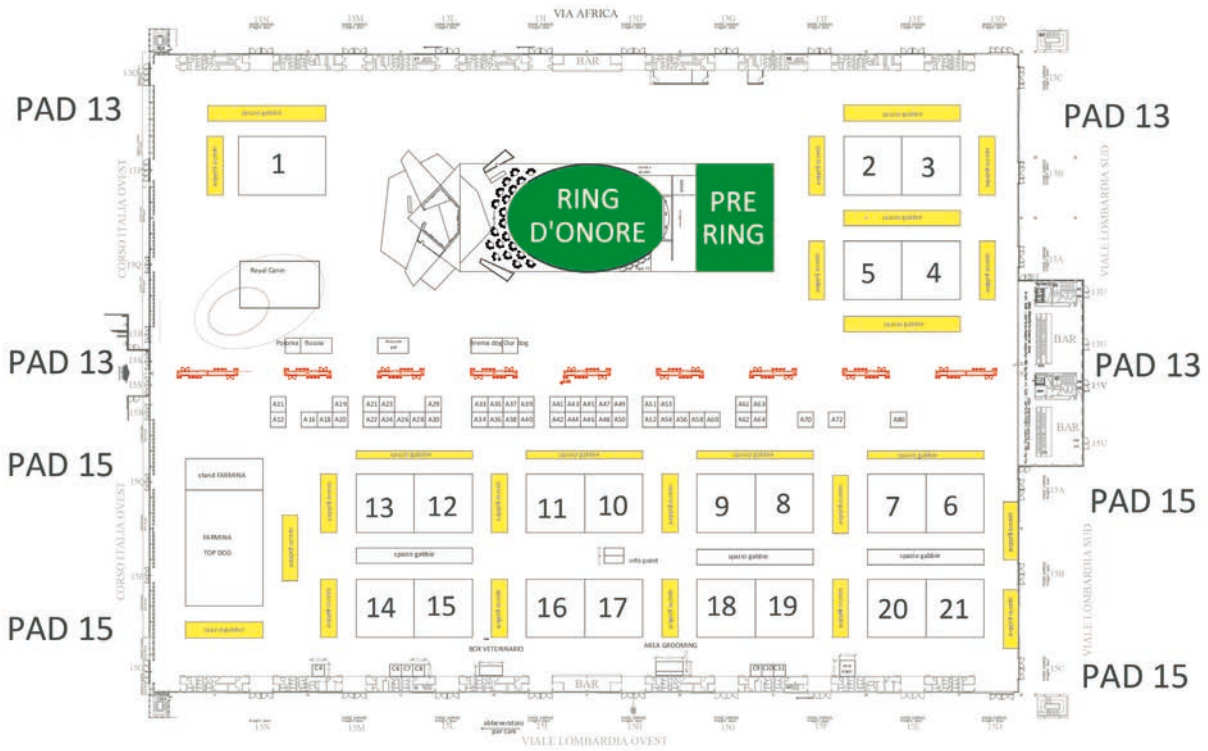

SABATO 16 GIUGNO 2018 RADUNI 2018

CANE DA PASTORE DEL CAUCASO
CANE DA PASTORE DELL'ASIA CENTRALE

RING 34 ITOI KINJI

BARBONE GRANDE MOLE, BIANCO
BARBONE GRANDE MOLE, NERO
BARBONE GRANDE MOLE, GRIGIO
BARBONE GRANDE MOLE, FULVO
BARBONE MEDIA MOLE, NERO
BARBONE MEDIA MOLE, GRIGIO
BARBONE NANO, BIANCO
BARBONE NANO, MARRONE
BARBONE NANO, NERO

8 BARBONE NANO, FULVO
10 BARBONE MINIATURA, BIANCO MARRONE E NERO
7 BARBONE MINIATURA, GRIGIO E FULVO
4 TIBETAN SPANIEL
6 TIBETAN TERRIER
2 PECHINESE

RING 40 MUNTEAN PETRU

8 CANE DA PASTORE OLANDESE, PELO CORTO
4 CANE LUPO DI SAARLOOS
4 SCHAPENDOES
1 CANE DA PASTORE DI VALLÉE
11 AUSTRALIAN CATTLE DOG

RING 35 POLTRI DANIELE

2 COTON DE TULEAR
7 GRIFFONE BELGA
1 GRIFFONE DI BRUXELLES
7 PICCOLO BRABANTINO
2 EPAGNEUL NANO CONTINENTALE, PAPILLON A ORECCHIE DIRITTE
4 EPAGNEUL NANO CONTINENTALE, PHALÈNE A ORECCHIE CADENTI
1

CON IL PATROCINIO DI