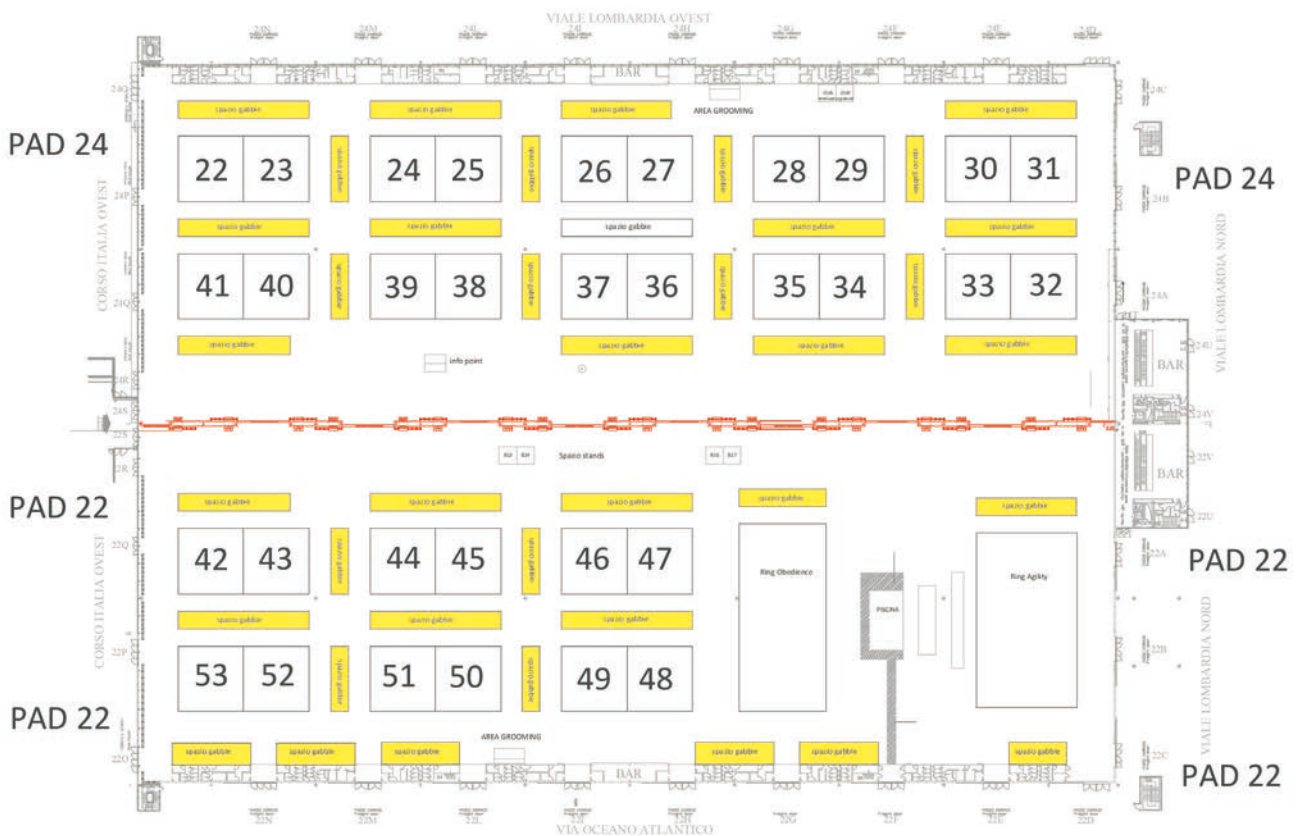

**RING 41 VULLO JOHN** 33  
 MASTINO NAPOLETANO 4  
 CIRNECO DELL'ETNA 6  
 8  
 15

12  
 6  
 6

CON IL PATROCINIO DI

Ministero delle politiche agricole alimentari e forestali  
 Regione Lombardia  
 IL CONSIGLIO