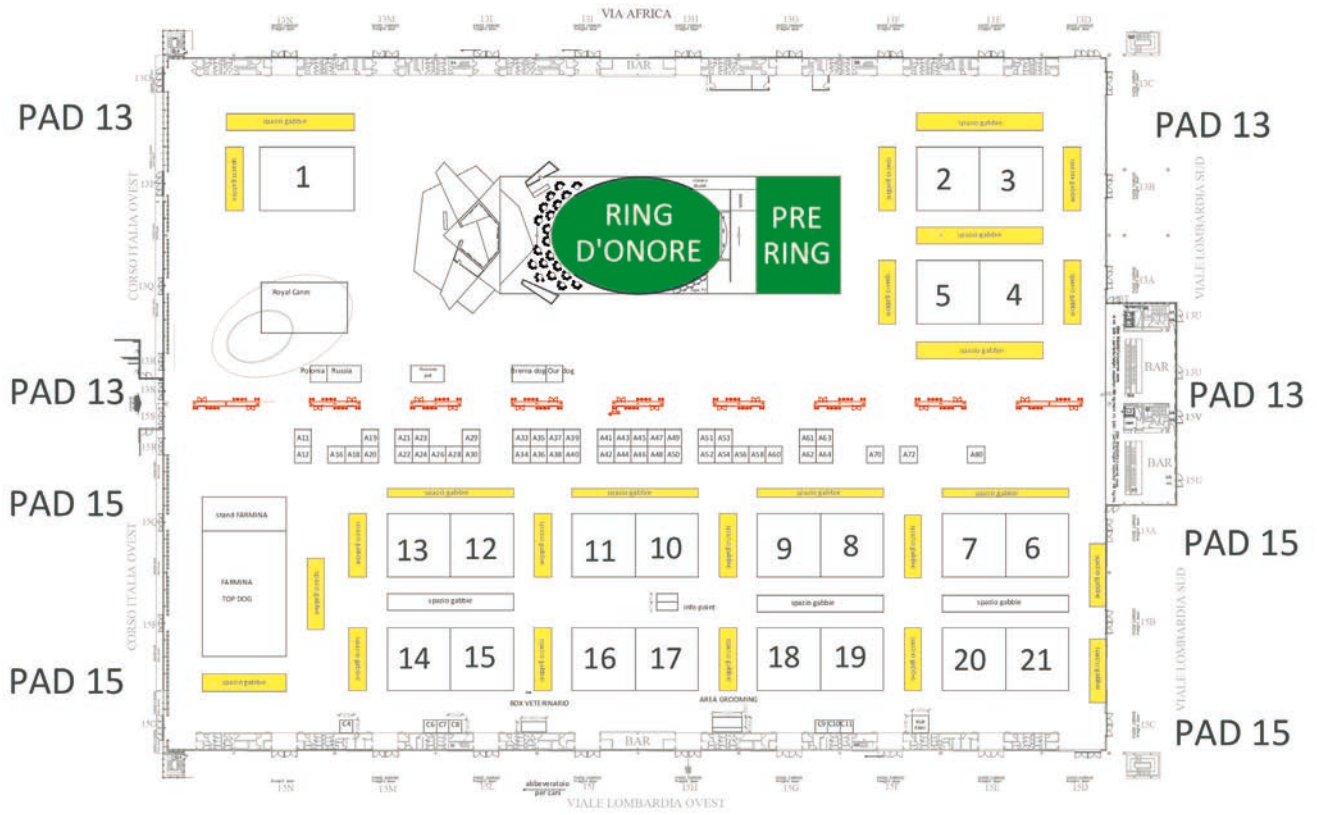

**RING 41 VULLO JOHN** 33  
 MASTINO NAPOLETANO 4  
 CIRNECO DELL'ETNA 6  
 8  
 15

12  
 6  
 6

CON IL PATROCINIO DI

Ministero delle politiche agricole alimentari e forestali  
 Regione Lombardia  
 IL CONSIGLIO